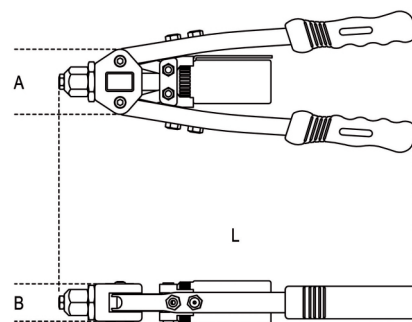

1740B
rivettatrice di potenza compatta con serbatoio porta-steli con 5 testine intercambiabili

Per rivetti alluminio e INOX
 280 mm: \varnothing 2,4÷4,8 mm
 330 mm: \varnothing 2,4÷6,4 mm

ultracompatte ultrasistenti

3 griffe: migliore presa del rivetto

con serbatoio portasteli

	art.	L mm	B mm	A mm	kg
017400280	1740B 280	280	35	55	0.650
017400330	1740B 330	330	40	65	1